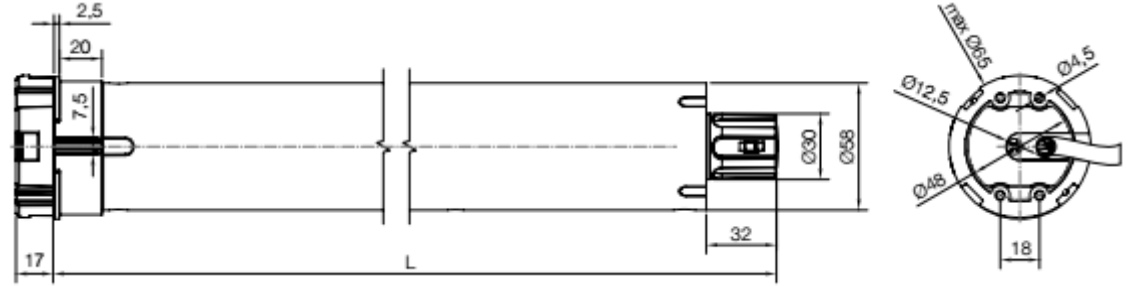

ÖLÇÜLER

L uzunluğu: 667 mm

KULLANIM ALANI

Kepenler için ideal motorlardır.

KNX ve otomasyon sistemlerine bağlantısı yapılabilir.

FİYAT

ERA L 65nm 17rpm mekanik limit switchli standart motor

243 EUR

ERA L 75nm 17rpm mekanik limit switchli standart motor

253 EUR

ERA L 80nm 12rpm mekanik limit switchli standart motor

248 EUR

ERA L 100nm 12rpm mekanik limit switchli standart motor

297 EUR

ERA L 120nm 12rpm mekanik limit switchli standart motor

335 EUR