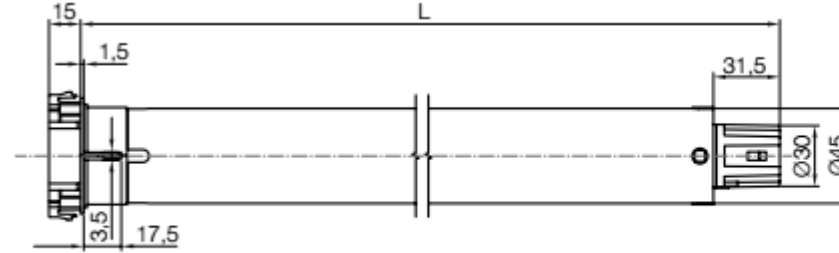

223 EUR

**TENTE ve PERGOLA
MOTORLARI**

Era Mat MT

ÖLÇÜLER

L uzunluğu: 15nm 451 mm, 30/40/50nm 486mm

Elektronik Limit Switchli ve Kendinden Alıcılı Tüp Motor

M size
Ø 45 mm

KULLANIM ALANI