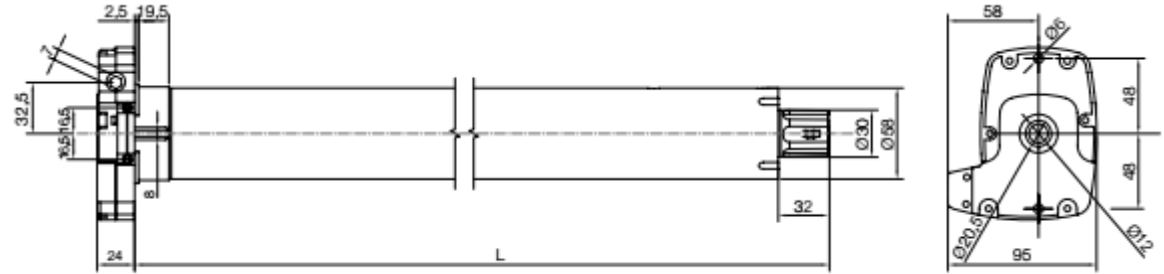

335 EUR

Era LH

ÖLÇÜLER

L uzunluğu: 832 mm

KULLANIM ALANI

Kepenler için ideal motorlardır.

KNX ve otomasyon sistemlerine bağlantısı yapılabilir.

Mekanik Limit Switchli ve Redüktörlü Tüp Motor