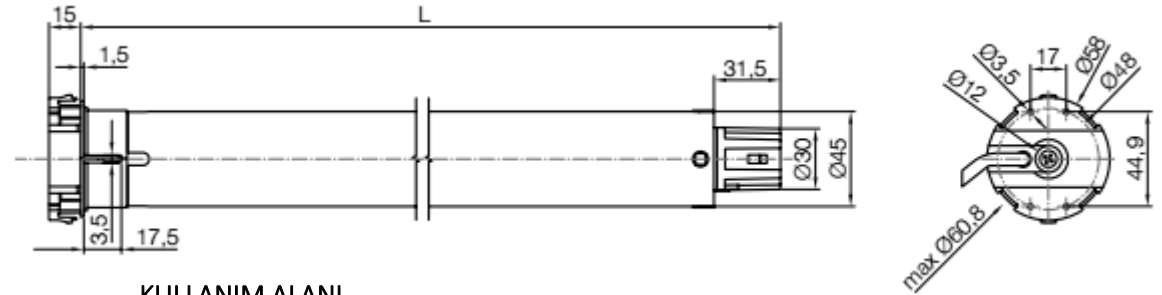

ÖLÇÜLER

L uzunluğu: 8nm 426mm, 15nm 451 mm, 30/40/50nm 486mm

KULLANIM ALANI

Mafsallı tentelerde kullanılabilir.

Kuru kontak kabloları sayesinde 8 adet motor paralel bağlanabilir.

Hem kumanda ile hem de buton ile kontrol edilebilir.

FİYAT

ERA MAT MA 8nm 17rpm elektronik limit switchli alıcılı motor	233 EUR
ERA MAT MA 15nm 17rpm elektronik limit switchli alıcılı motor	239 EUR
ERA MAT MA 30nm 17rpm elektronik limit switchli alıcılı motor	255 EUR
ERA MAT MA 40nm 12rpm elektronik limit switchli alıcılı motor	277 EUR
ERA MAT MA 50nm 12rpm elektronik limit switchli alıcılı motor	297 EUR