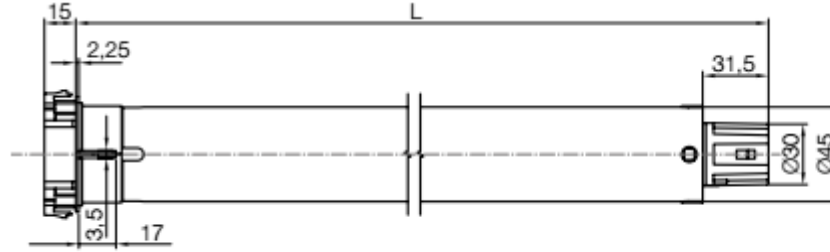

**PANJUR ve KEPENK
MOTORLARI**

Era M

Mekanik Limit Switchli Tüp Motor

M size
Ø 45 mm

ÖLÇÜLER

L uzunluğu: 8nm 426mm, 15nm 451 mm, 30/40/50nm 486mm

KULLANIM ALANI

Pencere panjurları için ideal motorlardır.