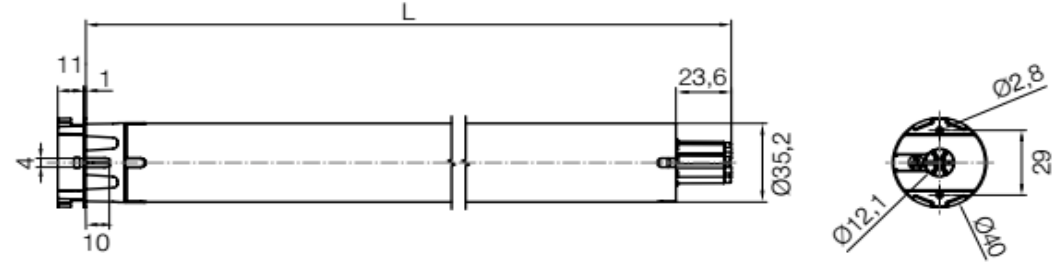

PERDE MOTORLARI

Era S

Mekanik Limit Switchli Tüp Motor

S size
Ø 35 mm

ÖLÇÜLER

L uzunluğu: 402 mm

KULLANIM ALANI

Gürültü seviyesinin düşük tutulması gerektiği yerlerde, iç mekan perdelerinde kullanılabilir. KNX ve otomasyon sistemlerine bağlantısı yapılabilir.