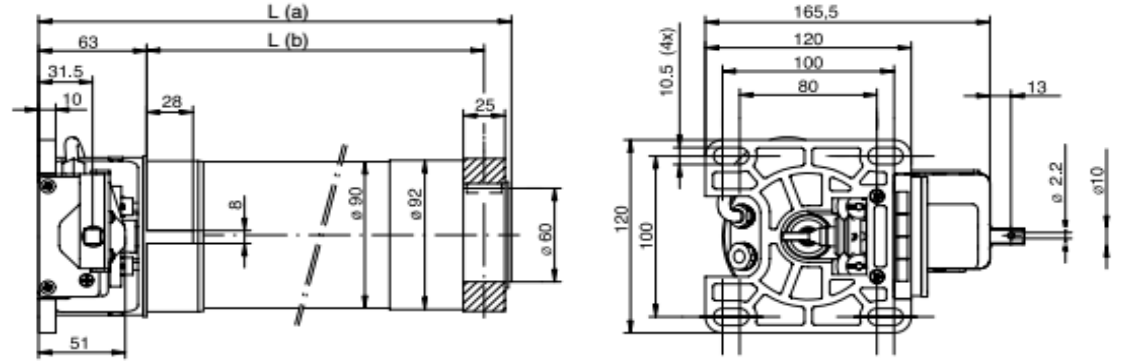

Era XLH

Mekanik Limit Switchli ve Redüktörlü Tüp Motor

XL size
Ø 90 mm

ÖLÇÜLER

L uzunluğu: 150 ve 230nm 639/626mm --- 300nm 679/666mm

KULLANIM ALANI

Kepenler için ideal motorlardır.

KNX ve otomasyon sistemlerine bağlantısı yapılabilir.