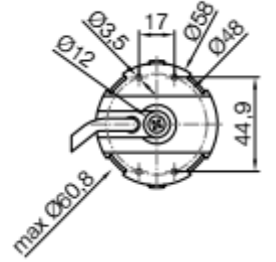

**PANJUR ve KEPENK
MOTORLARI**

Era M

Mekanik Limit Switchli Tüp Motor

M size
Ø 45 mm

ÖLÇÜLER

L uzunluğu: 8nm 426mm, 15nm 451 mm, 30/40/50nm 486mm

KULLANIM ALANI

Pencere panjurları için ideal motorlardır.