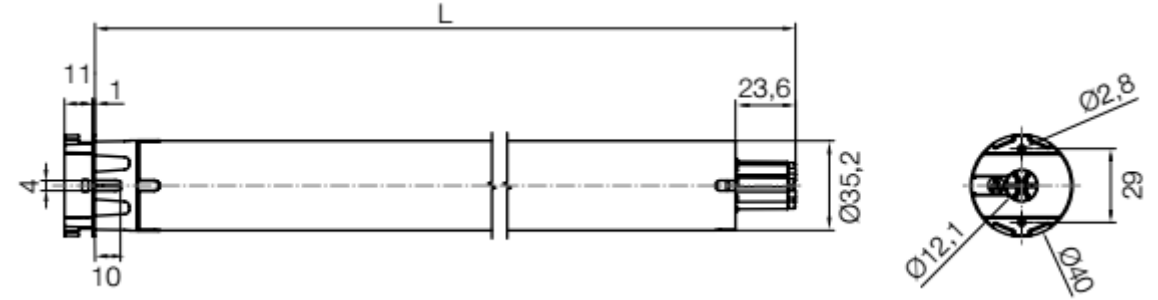

PERDE MOTORLARI

Era S

Mekanik Limit Switchli Tüp Motor

S size
Ø 35 mm

ÖLÇÜLER

L uzunluğu: 402 mm

KULLANIM ALANI

Gürültü seviyesinin düşük tutulması gerektiği yerlerde, iç mekan perdelerinde kullanılabilir. KNX ve otomasyon sistemlerine bağlantısı yapılabilir.

FİYAT

ERA S 5nm 24rpm mekanik limit switchli perde motoru

149 EUR

Era Mat ST

ÖLÇÜLER

L uzunluğu: 496 mm

KULLANIM ALANI

Gürültü seviyesinin düşük tutulması gerektiği yerlerde, iç mekan perdelerinde kullanılabilir. Kuru kontak kabloları sayesinde 8 adet motor paralel bağlanabilir hem kumanda ile hem de buton ile kontrol edilebilir.