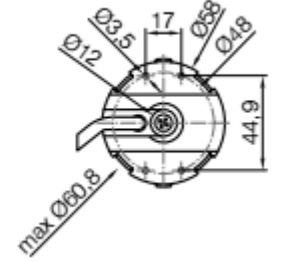

223 EUR

**TENTE ve PERGOLA
MOTORLARI**

Era Mat MT

ÖLÇÜLER

L uzunluğu: 15nm 451 mm, 30/40/50nm 486mm

Elektronik Limit Switchli ve Kendinden Alıcılı Tüp Motor

M size
Ø 45 mm

KULLANIM ALANI