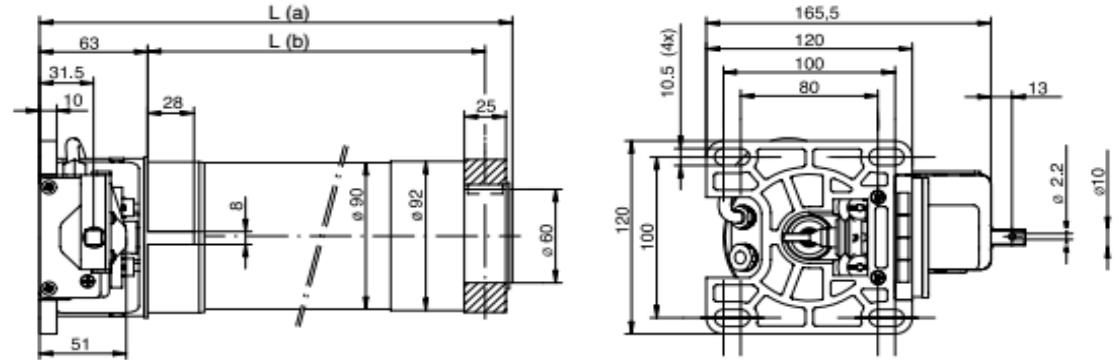

*Adaptör ve mesnet istenirse liste fiyatına **70 EUR** ilave edilmelidir.

Era XL

Mekanik Limit Switchli Standart Tüp Motor

XL size
Ø 90 mm

ÖLÇÜLER

L uzunluğu: 150 ve 230nm 639/626mm --- 300nm 679/666mm

KULLANIM ALANI