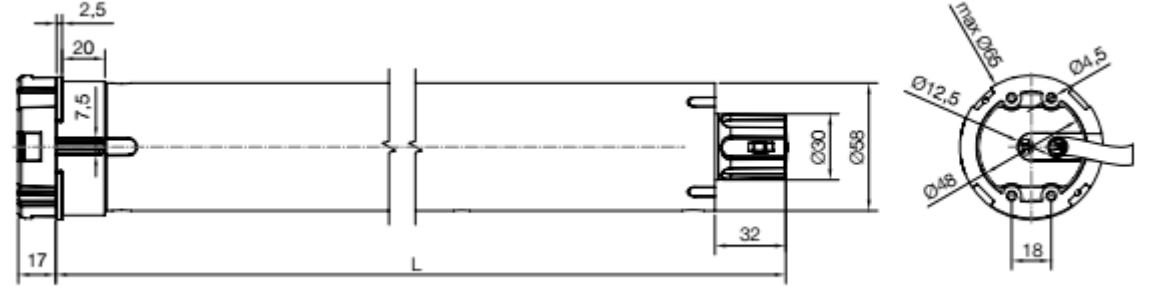

Era Mat LA

Elektronik Limit Switchli ve Kendinden Alıcılı Tüp Motor

L size
Ø 58 mm

ÖLÇÜLER

L uzunluğu: 672 mm

KULLANIM ALANI

Pergola, giyotin cam ve alüminyum tavan sistemlerinde kullanılabilir.

Kuru kontak kabloları sayesinde 8 adet motor paralel bağlanabilir.