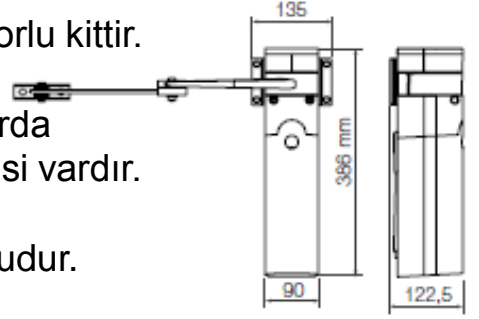

WALKY 2024 TEKNİK ŞARTNAME

Nice

- Yoğun çalışan personel kapılarına uygundur.
- 24 Vdc(WL 1024C) + 24 Vdc(WL 1024) çift motorlu kittir.
- 4 kademe hız ayarı yapılabilir.
- Tek kanat genişliği 180 cm.ye kadar olan kapılarda kullanılır. 180cm kanatta 100kg taşıma kapasitesi vardır.
- Engel tanıma özelliği vardır.
- Solemyo, Opera, Bluebus teknolojileri ile uyumludur.
- Harici akü bağlantısı yapılabilir.

Teknik Özellikleri	WL 1024C	WL1024 (24VDC)
Enerji Girişi	230 VAC	24 VDC
Çektiği Akım	0,8 A	2 A
Güç	120 W	120 W
Hız	1,5-2,2 rpm	1,5-2,2 rpm
Kuvvet	120 Nm	120 Nm
Çalışma Sürekliliği	50kez/saat	50kez/saat
IP	44	44
Çalışma Sıcaklığı	-20 / +50	-20 / +50
Boyutlar	90 / 125 / (h)385	90 / 125 / (h)385
Ağırlık	4,8 kg	4,3 kg