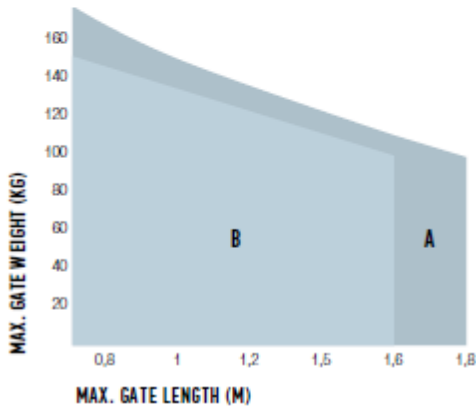

WALKY 2024 TEKNİK ŞARTNAME

Nice

- Yoğun çalışan personel kapılarına uygundur.
- 24 Vdc(WL 1024C) + 24 Vdc(WL 1024) çift motorlu kittir.
- 4 kademe hız ayarı yapılabilir.
- Tek kanat genişliği 180 cm.ye kadar olan kapılarda kullanılır. 180cm kanatta 100kg taşıma kapasitesi vardır.
- Engel tanıma özelliği vardır.
- Solemyo, Opera, Bluebus teknolojileri ile uyumludur.
- Harici akü bağlantısı yapılabilir.

Teknik Özellikleri	WL 1024C	WL1024 (24VDC)
Enerji Girişi	230 VAC	24 VDC
Çektiği Akım	0,8 A	2 A
Güç	120 W	120 W
Hız	1,5-2,2 rpm	1,5-2,2 rpm
Kuvvet	120 Nm	120 Nm
Çalışma Sürekliliği	50kez/saat	50kez/saat
IP	44	44
Çalışma Sıcaklığı	-20 / +50	-20 / +50
Boyutlar	90 / 125 / (h)385	90 / 125 / (h)385
Ağırlık	4,8 kg	4,3 kg