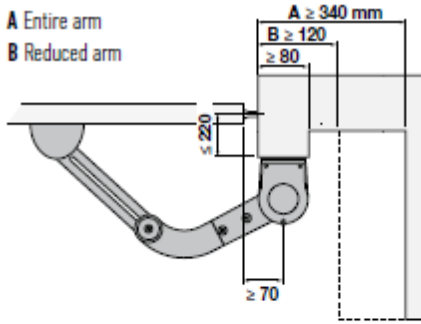

WALKY 2024 TEKNİK ŞARTNAME

Nice

- Yoğun çalışan personel kapılarına uygundur.
- 24 Vdc(WL 1024C) + 24 Vdc(WL 1024) çift motorlu kittir.
- 4 kademe hız ayarı yapılabilir.
- Tek kanat genişliği 180 cm.ye kadar olan kapılarda kullanılır. 180cm kanatta 100kg taşıma kapasitesi vardır.
- Engel tanıma özelliği vardır.
- Solemyo, Opera, Bluebus teknolojileri ile uyumludur.
- Harici akü bağlantısı yapılabilir.

Teknik Özellikleri	WL 1024C	WL1024 (24VDC)
Enerji Girişi	230 VAC	24 VDC
Çektiği Akım	0,8 A	2 A
Güç	120 W	120 W
Hız	1,5-2,2 rpm	1,5-2,2 rpm
Kuvvet	120 Nm	120 Nm
Çalışma Sürekliliği	50kez/saat	50kez/saat
IP	44	44
Çalışma Sıcaklığı	-20 / +50	-20 / +50
Boyutlar	90 / 125 / (h)385	90 / 125 / (h)385
Ağırlık	4,8 kg	4,3 kg