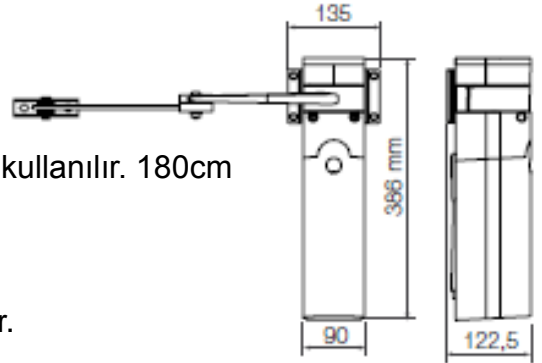

WALKY 1024 TEKNİK ŞARTNAME

Nice

- Yoğun çalışan personel kapıları için uygundur.
- 24 VDC motorludur.
- 4 kademe hız ayarı yapılabilir.
- Tek kanat genişliği 180 cm.ye kadar olan kapılarda kullanılır. 180cm kanatta 100kg taşıma kapasitesi vardır.
- Engel tanıma özelliği vardır.
- Açılmada ve kapanmada yavaşlama vardır.
- Solemyo, Opera, Bluebus teknolojileri ile uyumludur.
- Harici akü bağlantısı yapılabilir.
- Kontrol ünitesi motorun üzerindedir.

Teknik Özellikleri	
Enerji Girişi	230 VAC
Çektiği Akım	0,8 A
Güç	120 W
Hız	1,5-2,2 Rpm
Kuvvet	120 Nm
Çalışma Sürekliliği	50kez/saat
IP	44
Çalışma Sıcaklığı	-20 / +50
Boyutlar	90 / 125 / (h)385
Ağırlık	4,8 kg