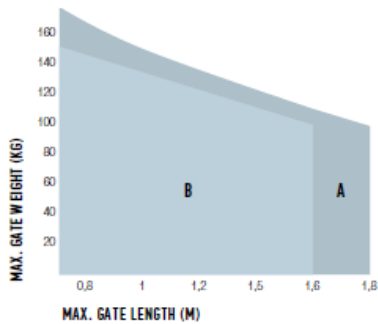

WALKY 1024 TEKNİK ŞARTNAME

Nice

- Yoğun çalışan personel kapıları için uygundur.
- 24 VDC motorludur.
- 4 kademe hız ayarı yapılabilir.
- Tek kanat genişliği 180 cm.ye kadar olan kapılarda kullanılır. 180cm kanatta 100kg taşıma kapasitesi vardır.
- Engel tanıma özelliği vardır.
- Açılmada ve kapanmada yavaşlama vardır.
- Solemyo, Opera, Bluebus teknolojileri ile uyumludur.
- Harici akü bağlantısı yapılabilir.
- Kontrol ünitesi motorun üzerindedir.

Teknik Özellikleri	
Enerji Girişi	230 VAC
Çektiği Akım	0,8 A
Güç	120 W
Hız	1,5-2,2 Rpm
Kuvvet	120 Nm
Çalışma Sürekliliği	50kez/saat
IP	44
Çalışma Sıcaklığı	-20 / +50
Boyutlar	90 / 125 / (h)385
Ağırlık	4,8 kg