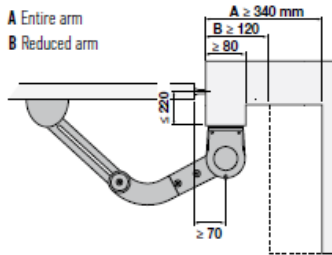

WALKY 1024 TEKNİK ŞARTNAME

Nice

- Yoğun çalışan personel kapıları için uygundur.
- 24 VDC motorludur.
- 4 kademe hız ayarı yapılabilir.
- Tek kanat genişliği 180 cm.ye kadar olan kapılarda kullanılır. 180cm kanatta 100kg taşıma kapasitesi vardır.
- Engel tanıma özelliği vardır.
- Açılmada ve kapanmada yavaşlama vardır.
- Solemyo, Opera, Bluebus teknolojileri ile uyumludur.
- Harici akü bağlantısı yapılabilir.
- Kontrol ünitesi motorun üzerindedir.

Teknik Özellikleri	
Enerji Girişi	230 VAC
Çektiği Akım	0,8 A
Güç	120 W
Hız	1,5-2,2 Rpm
Kuvvet	120 Nm
Çalışma Sürekliliği	50kez/saat
IP	44
Çalışma Sıcaklığı	-20 / +50
Boyutlar	90 / 125 / (h)385
Ağırlık	4,8 kg