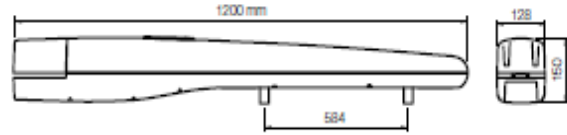

TOONA 7024 TEKNİK ŞARTNAME

Nice

- Yoğun kullanıma uygundur.
- Tek kanat genişliği 7 m.ye kadar olan kapılarda kullanılır. 7 metre kanatta 700 kg. taşıma kapasitesi vardır.
- Kanat genişliği azaldıkça taşıma kapasitesi artar. 300 cm. kanatta 1700 kg taşıma kapasitesine ulaşır.
- Çalışma hızı 1,3 cm/sn dir.
- 24 V DC motorludur
- Enkoderlidir.
- Endüstriyel kurulumlar için uygundur.
- SOLEMYO, OPERA ve BLUEBUS teknolojileri ile kullanılır.

Teknik Özellikleri

Enerji Giriři	230 VAC
Çektiđi Akım	5 A
Güç	120 W
Hız	1,3 cm/sn
Kuvvet	2700 N
Çalışma Sürekliliđi	41 kez/saat
IP	44
Çalışma Sıcaklıđı	-20 / +50
Boyutlar	1200 / 128 / 150(h)
Ađırlık	15 kg