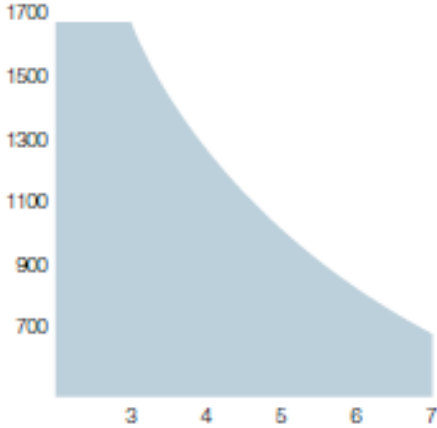

TOONA 7024 TEKNİK ŞARTNAME

Nice

- Yoğun kullanıma uygundur.
- Tek kanat genişliği 7 m.ye kadar olan kapılarda kullanılır. 7 metre kanatta 700 kg. taşıma kapasitesi vardır.
- Kanat genişliği azaldıkça taşıma kapasitesi artar. 300 cm. kanatta 1700 kg taşıma kapasitesine ulaşır.
- Çalışma hızı 1,3 cm/sn dir.
- 24 V DC motorludur
- Enkoderlidir.
- Endüstriyel kurulumlar için uygundur.
- SOLEMYO, OPERA ve BLUEBUS teknolojileri ile kullanılır.

Teknik Özellikleri

Enerji Giriři	230 VAC
Çektiđi Akım	5 A
Güç	120 W
Hız	1,3 cm/sn
Kuvvet	2700 N
Çalışma Sürekliliđi	41 kez/saat
IP	44
Çalışma Sıcaklıđı	-20 / +50
Boyutlar	1200 / 128 / 150(h)
Ađırlık	15 kg