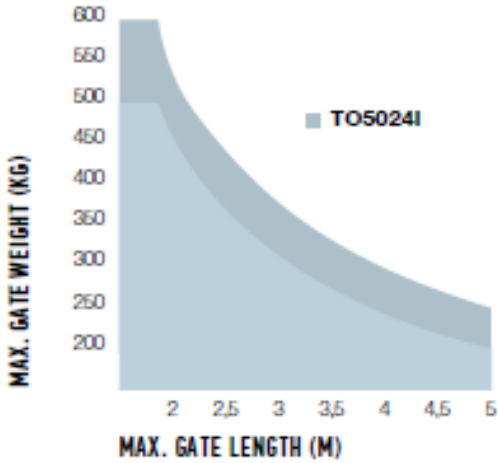

# TOONA 5024 TEKNİK ŞARTNAME

Nice

- Yoğun kullanıma uygundur.
- Tek kanat genişliği 500 cm.ye kadar olan kapılarda kullanılır. 500cm kanatta 250kg taşıma kapasitesi vardır.
- 1,6 cm/sn hıza sahiptir.
- 24 V DC motorludur
- Enkoderlidir.
- Manuel mekanizması vardır.

## Teknik Özellikleri

<b>Enerji Girişi</b>	230 VAC
<b>Çektiği Akım</b>	5 A
<b>Güç</b>	120 W
<b>Hız</b>	1,6 cm/sn
<b>Kuvvet</b>	1800 N
<b>Çalışma Sürekliliği</b>	95 kez/saat
<b>IP</b>	44
<b>Çalışma Sıcaklığı</b>	-20 / +50
<b>Boyutlar</b>	965 / 115 / 105(h)
<b>Ağırlık</b>	7 kg