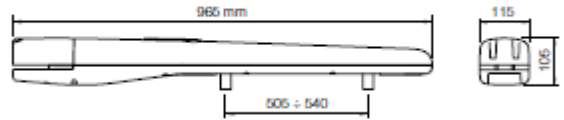

# TOONA 5024 TEKNİK ŞARTNAME

Nice

- Yoğun kullanıma uygundur.
- Tek kanat genişliği 500 cm.ye kadar olan kapılarda kullanılır. 500cm kanatta 250kg taşıma kapasitesi vardır.
- 1,6 cm/sn hıza sahiptir.
- 24 V DC motorludur
- Enkoderlidir.
- Manuel mekanizması vardır.