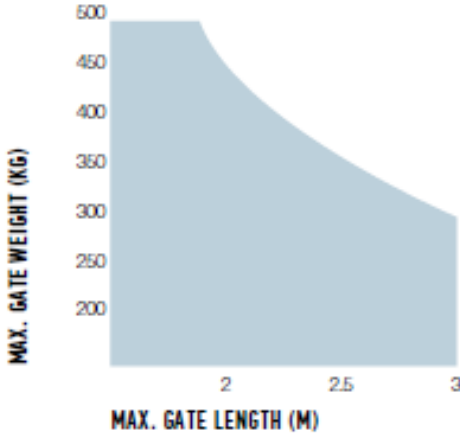

# TOONA 4024 TEKNİK ŞARTNAME

Nice

- Yoğun kullanıma uygundur.
- Tek kanat genişliği 300 cm.ye kadar olan kapılarda kullanılır. 300cm kanatta 300kg taşıma, 200cm kanatta 500kg. taşıma kapasitesi vardır.
- 1,6 cm/sn hıza sahiptir.
- 24 V DC motorludur
- Enkoderlidir.

Teknik Özellikleri	
Enerji Girişi	230 VAC
Çektiği Akım	5 A
Güç	120 W
Hız	1,6 cm/sn
Kuvvet	1800 N
Çalışma Sürekliliği	95 kez/saat
IP	44
Çalışma Sıcaklığı	-20 / +50
Boyutlar	820 / 115 / 105(h)
Ağırlık	6 kg