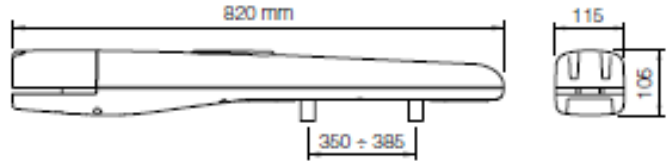

# TOONA 4024 TEKNİK ŞARTNAME

Nice

- Yoğun kullanıma uygundur.
- Tek kanat genişliği 300 cm.ye kadar olan kapılarda kullanılır. 300cm kanatta 300kg taşıma, 200cm kanatta 500kg. taşıma kapasitesi vardır.
- 1,6 cm/sn hıza sahiptir.
- 24 V DC motorludur
- Enkoderlidir.

Teknik Özellikleri	
Enerji Girişi	230 VAC
Çektiği Akım	5 A
Güç	120 W
Hız	1,6 cm/sn
Kuvvet	1800 N
Çalışma Sürekliliği	95 kez/saat
IP	44
Çalışma Sıcaklığı	-20 / +50
Boyutlar	820 / 115 / 105(h)
Ağırlık	6 kg