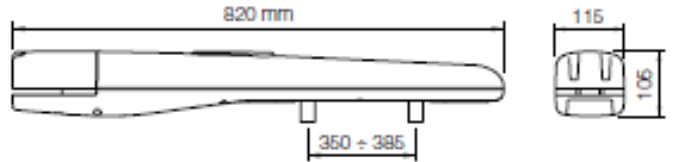

# TOONA 4006 TEKNİK ŞARTNAME

Nice

- Orta yoğun kullanıma uygundur.
- Tek kanat genişliği 300 cm.ye kadar olan kapılarda kullanılır. 300cm kanatta 300kg taşıma, 200cm kanatta 500kg. taşıma kapasitesi vardır.
- 1,6 cm/sn hıza sahiptir.
- 220 V AC motorludur
- Açılma ve kapanma yönünde limit switch vardır.

## Teknik Özellikleri

Enerji Girişi	230 VAC
Çektiği Akım	1,5 A
Güç	340 W
Hız	1,6 cm/sn
Kuvvet	1800 N
Çalışma Sürekliliği	58 kez/saat
IP	44
Çalışma Sıcaklığı	-20 / +50
Boyutlar	820 / 115 / 105(h)
Ağırlık	6 kg