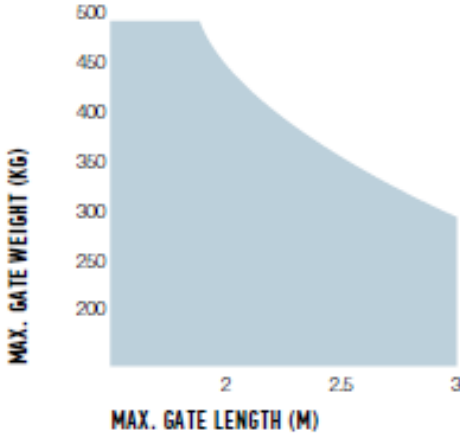

# TOONA 4006 TEKNİK ŞARTNAME

Nice

- Orta yoğun kullanıma uygundur.
- Tek kanat genişliği 300 cm.ye kadar olan kapılarda kullanılır. 300cm kanatta 300kg taşıma, 200cm kanatta 500kg. taşıma kapasitesi vardır.
- 1,6 cm/sn hıza sahiptir.
- 220 V AC motorludur
- Açılma ve kapanma yönünde limit switch vardır.

## Teknik Özellikleri

Enerji Girişi	230 VAC
Çektiği Akım	1,5 A
Güç	340 W
Hız	1,6 cm/sn
Kuvvet	1800 N
Çalışma Sürekliliği	58 kez/saat
IP	44
Çalışma Sıcaklığı	-20 / +50
Boyutlar	820 / 115 / 105(h)
Ağırlık	6 kg