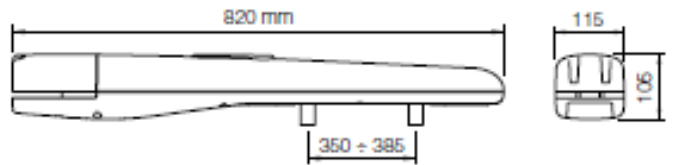

TOONA 4005 TEKNİK ŞARTNAME

Nice

- Orta yoğun kullanıma uygundur.
- Tek kanat genişliği 300 cm.ye kadar olan kapılarda kullanılır. 300cm kanatta 300kg taşıma, 200cm kanatta 500kg. taşıma kapasitesi vardır.
- 1,6cm/sn hıza sahiptir.
- 220 V AC motorludur
- Açılma yönünde limit switch vardır.

Teknik Özellikleri

Enerji Girişi	230 VAC
Çektiği Akım	1,5 A
Güç	340 W
Hız	1,6 cm/sn
Kuvvet	1800 N
Çalışma Sürekliliği	58 kez/saat
IP	44
Çalışma Sıcaklığı	-20 / +50
Boyutlar	820 / 115 / 105(h)
Ağırlık	6 kg