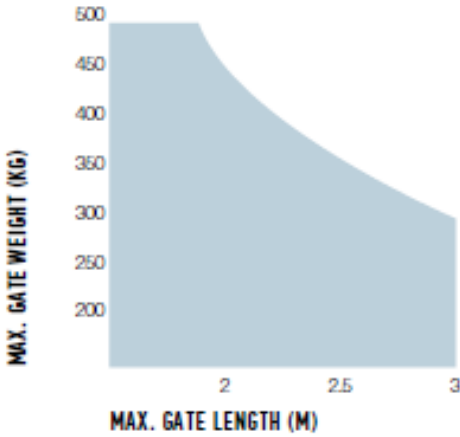

TOONA 4005 TEKNİK ŞARTNAME

Nice

- Orta yoğun kullanıma uygundur.
- Tek kanat genişliği 300 cm.ye kadar olan kapılarda kullanılır. 300cm kanatta 300kg taşıma, 200cm kanatta 500kg. taşıma kapasitesi vardır.
- 1,6cm/sn hıza sahiptir.
- 220 V AC motorludur
- Açılma yönünde limit switch vardır.

Teknik Özellikleri

Enerji Girişi	230 VAC
Çektiği Akım	1,5 A
Güç	340 W
Hız	1,6 cm/sn
Kuvvet	1800 N
Çalışma Sürekliliği	58 kez/saat
IP	44
Çalışma Sıcaklığı	-20 / +50
Boyutlar	820 / 115 / 105(h)
Ağırlık	6 kg