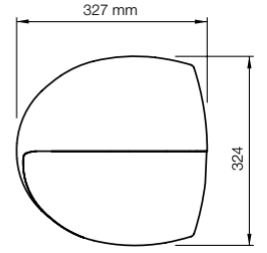

SPIN6041/B

Nice

- 24 VDC motoru vardır.
- Max 17,5m² ortadan çekme seksiyonel kapılar için kullanılır.
- Max. yükseklik 340cm, max. genişlik ise 520 cm olmalıdır.
- Bluebus teknolojisi ile donatılmıştır.
- İp kontrolü sayesinde, aç-dur-kapat fonksiyonlarını yapabilir.
- Kademeli hız ayarı vardır.
- OVIEW/A ile programlanabilir.
- Otomatik kapanma sistemi mevcuttur.
- Kayışlı sistemi bulunmaktadır.
- 3 m lik veya 3+1 m lik konsollar ile satılır.