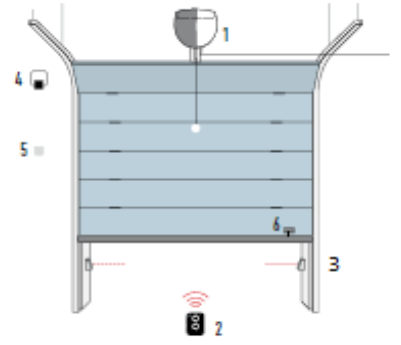

SPIN6041/B

Nice

- 24 VDC motoru vardır.
- Max 17,5m² ortadan çekme seksiyonel kapılar için kullanılır.
- Max. yükseklik 340cm, max. genişlik ise 520 cm olmalıdır.
- Bluebus teknolojisi ile donatılmıştır.
- İp kontrolü sayesinde, aç-dur-kapat fonksiyonlarını yapabilir.
- Kademeli hız ayarı vardır.
- OVIEW/A ile programlanabilir.
- Otomatik kapanma sistemi mevcuttur.
- Kayışlı sistemi bulunmaktadır.
- 3 m lik veya 3+1 m lik konsollar ile satılır.