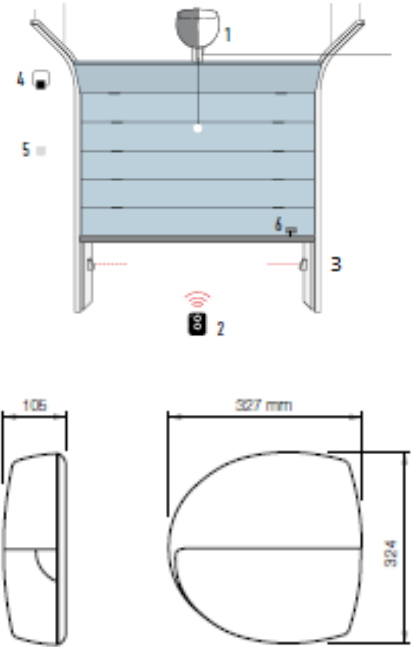

SPIN 22 TEKNİK ŞARTNAME

Nice

- 24 VDC motoru vardır.
- Max 10,5m² ortadan çekme seksiyonel kapılar için kullanılır.
- Max. yükseklik 340cm, max. genişlik ise 310cm. olmalıdır.
- Bluebus teknolojisi ile donatılmıştır.
- İp kontrolü sayesinde, aç-dur-kapat fonksiyonlarını yapabilir.
- 4 kademe hız ayarı vardır.
- Otomatik kapanma sistemi mevcuttur.
- Kayışlı sistemi bulunmaktadır.
- Kit ürünüdür. Beraberinde 3mt konsol, 1 ad 1mt ek ve 1adet 2 kanallı kumanda verilmektedir.

Teknik Özellikleri	
Enerji Girişi	230 VAC
Çektiği Akım	0,8 A
Güç	250 W
Hız	20 cm/sn
Kuvvet	650 N
Çalışma Sürekliliği	50 kez/gün
IP	40
Çalışma Sıcaklığı	-20 / +50
Boyutlar	311 / 327 / 105(h)
Ağırlık	3,6 kg