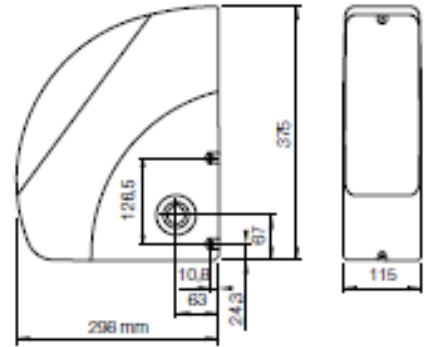

- 24 VDC çalışma gerilimli, elektronik limit swichlidir.
- 20m<sup>2</sup> 'ye kadar olan kapılarda kullanıma uygundur.
- Dahili flaşöre sahiptir.
- 30 Rpm hıza sahiptir.
- Solemyo, Opera ve Bluebus teknolojilerine uygundur.
- Kontrol ünitesi motor üzerindedir.
- Limitleri program yapılarak ayarlanır.
- Açılma ve kapanma için ayrı güç ayarı yapılabilir.
- Açılma ve kapanmada yavaşlama mevcuttur.

Teknik Özellikleri	
Enerji Girişi	220 VAC
Çektiği Akım	1,6 A
Güç	350 W
Hız	30 Rpm
Kuvvet	50 N
Çalışma Sürekliliği	15 kez/saat
IP	40
Çalışma Sıcaklığı	-20 / +50
Boyutlar	115 / 300 / 375(h)
Ağırlık	10,5 kg