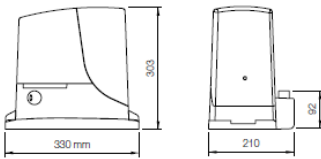

# ROBUS 600 TEKNİK ŞARTNAME

Nice

- Yoğun kullanıma uygundur.
- 24 Volt DC iç motoru vardır.
- Ayarlanabilir 6 kademeli hıza ve Bluebus emniyet sistemine sahiptir.
- Kontrol ünitesi üzerindedir.
- Kendi fotoseli dışındaki fotoselle çalışmaz.
- Opsiyonel olarak PS124 batarya kullanılabilir.
- 600kg taşıma kapasitesi vardır. 10-31cm/sn hıza sahiptir.
- Yavaş başla- yavaş dur özelliğine sahiptir.
- Engel tanıma özelliği vardır.
- O-view ve Solemyo sistemleri ile çalıştırılabilir.
- Senkronize bağlanabilir.

Teknik Özellikleri	
Enerji Girişi	230 VAC
Çektiği Akım	2,5 A
Güç	515 W
Hız	31 cm/sn
Kuvvet	600 N
Çalışma Sürekliliği	40 kez/saat
IP	44
Çalışma Sıcaklığı	-20 / +50
Boyutlar	330 / 210 / 303(h)
Ağırlık	11 kg

Ağırlık	Yapabileceği Tur
0-200	100%
200-400	80%
400-500	60%
500-600	50%

RB600/RB1000

Kanat Uzunluğu	Tur	Ardarda Tur
0-4	40	20
4-6	25	13
6-8	20	10