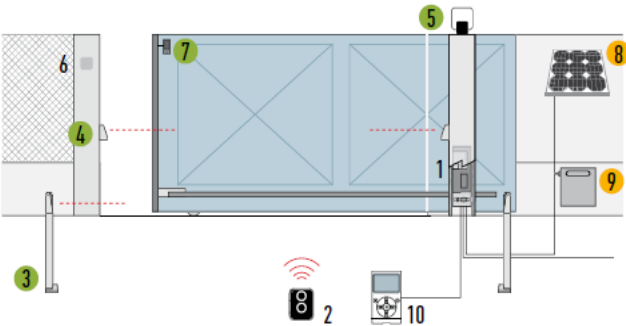

Kanat Uzunluğu	Tur	Ardarda Tur
0-3	30	20
3-5	18	12
5-6	15	10
6-7	12	8