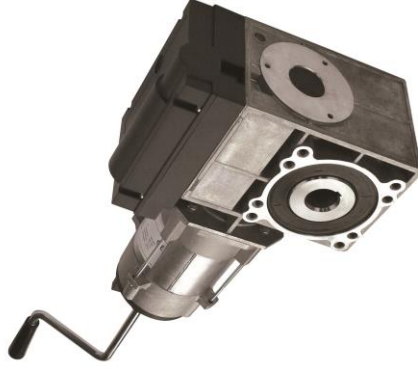

NDCM0098 TEKNİK ŞARTNAME

Nice

- Mekanik limit swichli, milden tahrikli motordur.
- Krank mekanizması ile manuel kullanma özelliğine sahiptir.
- Fren mekanizması mevcuttur.

Teknik Özellikleri

Motor Tipi	380 VAC
Kapasite	45 N
Güç	0,75 Kw
Hız	90 rpm