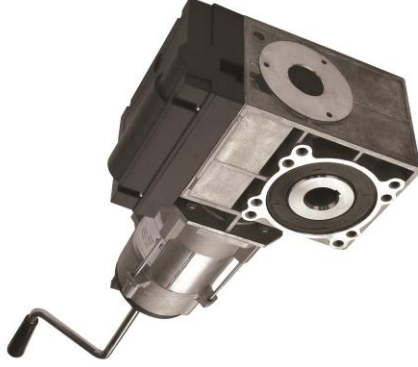

NDCK0934 TEKNİK ŞARTNAME

Nice

- Elektronik limit swichli, milden tahrikli motordur.
- Frenli, otomatik kapama özelliği vardır.
- Krank mekanizması ile manuel kullanma özelliğine sahiptir
- Optik, pnömatik, fotosel ve harici alıcı takılabilir.
- Kit olarak satılır. Kablo ve kontrol ünitesi takılı halde bulunmaktadır.

Teknik Özellikleri

Motor Tipi	380 VAC
Kapasite	45 N
Güç	0,75 Kw
Hız	90 rpm