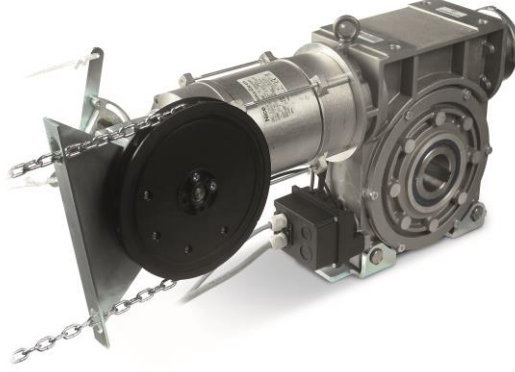

NDCK0386 TEKNİK ŞARTNAME

Nice

- Elektronik limit swichli, milden tahrikli motordur.
- Optik sensör, pnömatik ve/veya fotosel takılabilir.
- Otomatik kapanma özelliği vardır.
- Zincir mekanizması ile manuel'e alma seçeneği vardır.
- Kablo ve kontrol ünitesi kite dahildir.

Teknik Özellikleri

Motor Tipi	380 VAC
Tork	750 Nm
Güç	1,5 Kw
Hız	12 Rpm