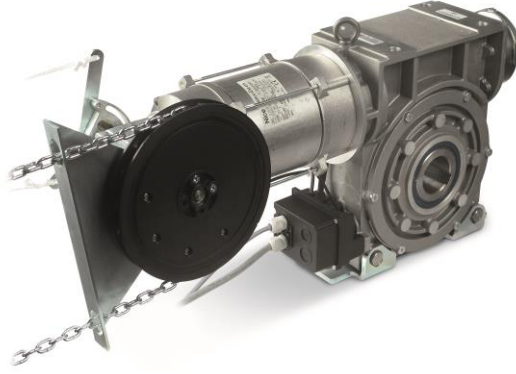

NDCK0385 TEKNİK ŞARTNAME

Nice

- Elektronik limit swichli, milden tahrikli motordur.
- Optik sensör, pnömatik ve/veya fotosel takılabilir.
- Otomatik kapanma özelliği vardır.
- Zincir mekanizması ile manuel'e alma seçeneği vardır.
- Kablo ve kontrol ünitesi kite dahildir.

Teknik Özellikleri

Motor Tipi	380 VAC
Tork	1400 Nm
Güç	2,2 Kw
Hız	7 Rpm