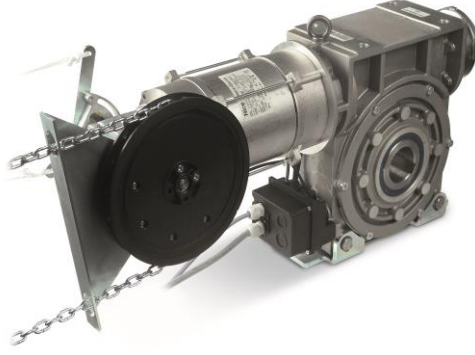

NDCK0384 TEKNİK ŞARTNAME

Nice

- Elektronik limit swichli, milden tahrikli motordur.
- Optik sensör, pnömatik ve/veya fotosel takılabilir.
- Otomatik kapanma özelliği vardır.
- Zincir mekanizması ile manuel'e alma seçeneği vardır.
- Kablo ve kontrol ünitesi kite dahildir.

Teknik Özellikleri

Motor Tipi	380 VAC
Tork	1000 Nm
Güç	2,2 Kw
Hız	10 Rpm