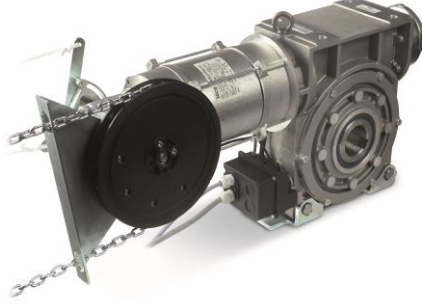

NDCK0262 TEKNİK ŞARTNAME

Nice

- Elektronik limit swichli, milden tahrikli motordur.
- Optik sensör, pnömatic ve/veya fotosel takılabilir.
- Otomatik kapanma özelliği vardır.
- Zincir mekanizması ile manuel'e alma seçeneği vardır.
- Kablo ve kontrol ünitesi kite dahildir.

Teknik Özellikleri

Motor Tipi	380 VAC
Tork	550 Nm
Güç	1,5 Kw
Hız	12 Rpm