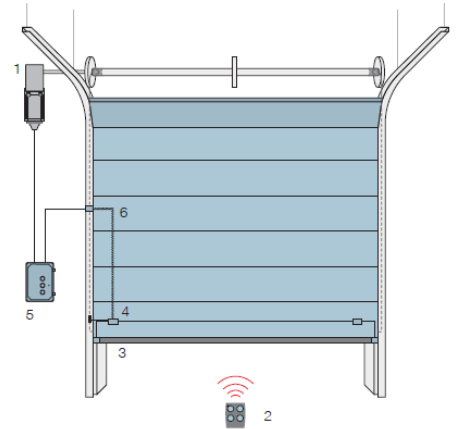

# NDCK0001 TEKNİK ŞARTNAME

Nice

- Elektronik limit swichli, kontrol ünitesi üzerinde 7mt kablolu kittir.
- 400 volt çalışma gerilimine sahiptir.
- 450kg taşıma kapasitesine sahiptir.
- Zincirli acil durum mekanizmasına sahiptir.
- 100Nm tork ve 24 Rpm hıza sahiptir.

Teknik Özellikleri	
Enerji Girişi	3x400 V
Çektiği Akım	0,37 Kw
Şaft Deliği	25,4 mm
Hız	24 Rpm
Tork	100 Nm
Çalışma Sürekliliği	%60
IP	54
Çalışma Sıcaklığı	-5 / +40
Çalışma Gürültüsü	<70 dB (A)
Ağırlık	11 kg