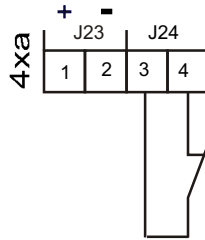

TM1T KONTROL ÜNİTESİ

OPTİK SENSÖRLÜ EMNİYET BARI (Yalnızca TM1C2 ek kartla beraber çalışır)

EMNİYET FOTOSELİ VE HAVA PNÖMATİĞİ BAĞLANTISI ;

(Yalnızca TM1C2 ek kartla beraber çalışır)

Emniyet fotoseli

Hava pnömatiği

TM1T KONTROL ÜNİTESİYLE KULLANILAN EK KARTLAR ;

TM1C1

- * Açılmada, bas-bırak
- * Kapanma, buton kontrollü

TM1C1E

- * Elektronik limit switch kartı
- * Açılmada, bas-bırak
- * Kapanma, buton kontrollü

TM1C2