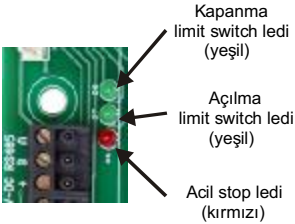

TM1T KONTROL ÜNİTESİ

OPTİK SENSÖRLÜ EMNİYET BARI (Yalnızca TM1C2 ek kartla beraber çalışır)

EMNİYET FOTOSELİ VE HAVA PNÖMATİĞİ BAĞLANTISI ;

(Yalnızca TM1C2 ek kartla beraber çalışır)

Emniyet fotoseli

Hava pnömatiği

TM1T KONTROL ÜNİTESİYLE KULLANILAN EK KARTLAR ;

TM1C1

- * Açılmada, bas-bırak
- * Kapanma, buton kontrollü

TM1C1E

- * Elektronik limit switch kartı
- * Açılmada, bas-bırak
- * Kapanma, buton kontrollü

TM1C2

- * Açılmada ve kapanmada, bas-bırak
- * Emniyet fotoseli veya pnömatik bağlanabilme
- * Otomatik kapanma

TM1C 3

- İki hat trafik kontrolü
- Hafif engellerin testi
- (TM1C2 kartla beraber kullanılır)

TM1C4