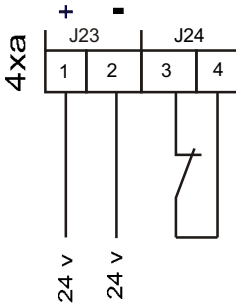

TM1T KONTROL ÜNİTESİ

OPTİK SENSÖRLÜ EMNİYET BARI (Yalnızca TM1C2 ek kartla beraber çalışır)

EMNİYET FOTOSELİ VE HAVA PNÖMATİĞİ BAĞLANTISI ;

(Yalnızca TM1C2 ek kartla beraber çalışır)

Emniyet fotoseli

Hava pnömatiği

TM1T KONTROL ÜNİTESİYLE KULLANILAN EK KARTLAR ;

TM1C1

- * Açılmada, bas-bırak
- * Kapanma, buton kontrollü

TM1C1E

- * Elektronik limit switch kartı
- * Açılmada, bas-bırak
- * Kapanma, buton kontrollü

TM1C2