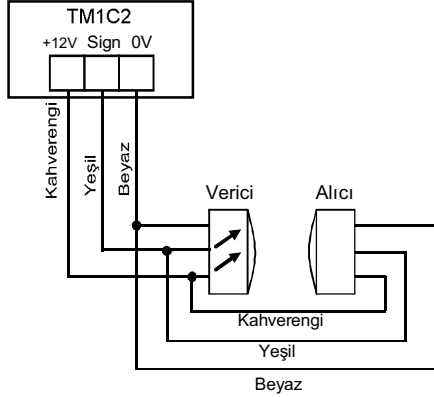

TM1T KONTROL ÜNİTESİ

OPTİK SENSÖRLÜ EMNİYET BARI (Yalnızca TM1C2 ek kartla beraber çalışır)

EMNİYET FOTOSELİ VE HAVA PNÖMATİĞİ BAĞLANTISI ;

(Yalnızca TM1C2 ek kartla beraber çalışır)

Emniyet fotoseli

Hava pnömatiği

TM1T KONTROL ÜNİTESİYLE KULLANILAN EK KARTLAR ;

TM1C1

- * Açılmada, bas-bırak
- * Kapanma, buton kontrollü

TM1C1E

- * Elektronik limit switch kartı
- * Açılmada, bas-bırak
- * Kapanma, buton kontrollü

TM1C2

- * Açılmada ve kapanmada, bas-bırak
- * Emniyet fotoseli veya pnömatik bağlanabilme
- * Otomatik kapanma

TM1C 3

- İki hat trafik kontrolü
- Hafif engellerin testi
- (TM1C2 kartla beraber kullanılır)

TM1C4

- * Elektronik limit switch kartı
- * Açılmada ve kapanmada, bas-bırak
- (TM1C2 kartıyla beraber kullanılır)

TM1C 5

- Servis control kartı
- (TM1C2 kartıyla beraber kullanılır)