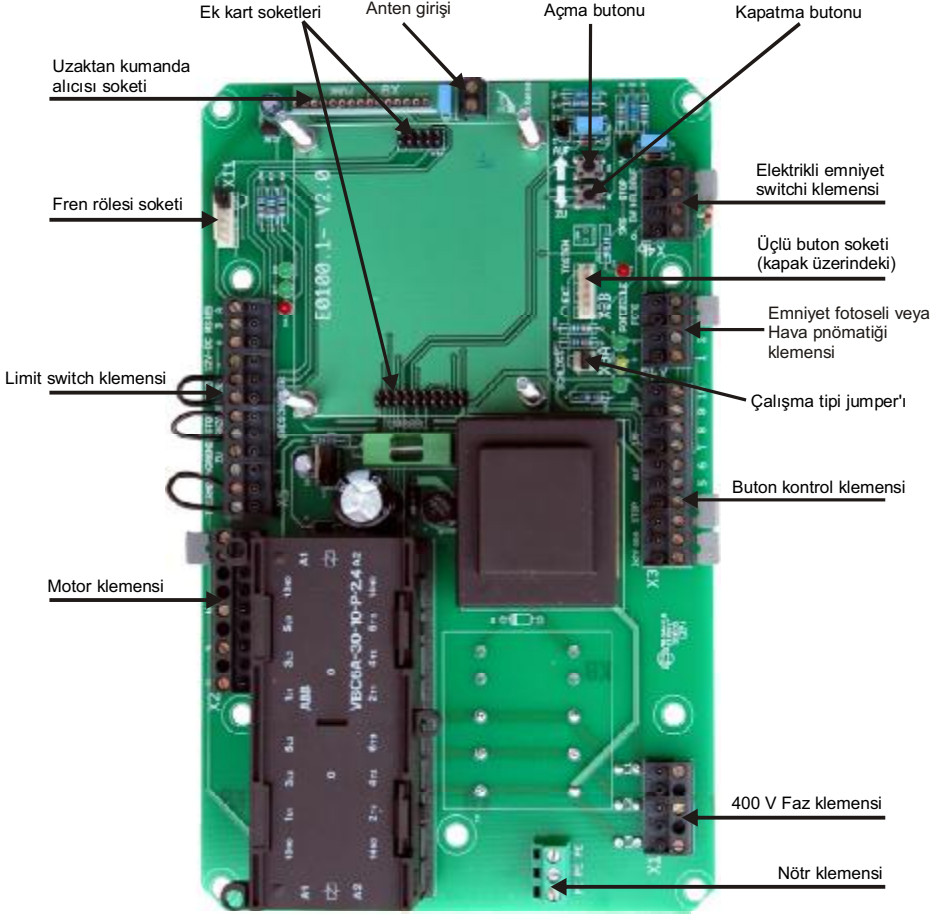

TM1T KONTROL ÜNİTESİ

OPTİK SENSÖRLÜ EMNİYET BARI (Yalnızca TM1C2 ek kartla beraber çalışır)

EMNİYET FOTOSELİ VE HAVA PNÖMATİĞİ BAĞLANTISI ;

(Yalnızca TM1C2 ek kartla beraber çalışır)

Emniyet fotoseli

Hava pnömatiği

TM1T KONTROL ÜNİTESİYLE KULLANILAN EK KARTLAR ;

TM1C1

- * Açılmada, bas-bırak
- * Kapanma, buton kontrollü

TM1C1E

- * Elektronik limit switch kartı
- * Açılmada, bas-bırak
- * Kapanma, buton kontrollü

TM1C2

- * Açılmada ve kapanmada, bas-bırak
- * Emniyet fotoseli veya pnömatik bağlanabilme
- * Otomatik kapanma

TM1C 3

- İki hat trafik kontrolü
- Hafif engellerin testi
- (TM1C2 kartla beraber kullanılır)

TM1C4

- * Elektronik limit switch kartı
- * Açılmada ve kapanmada, bas-bırak
- (TM1C2 kartıyla beraber kullanılır)

TM1C 5

- Servis control kartı
- (TM1C2 kartıyla beraber kullanılır)