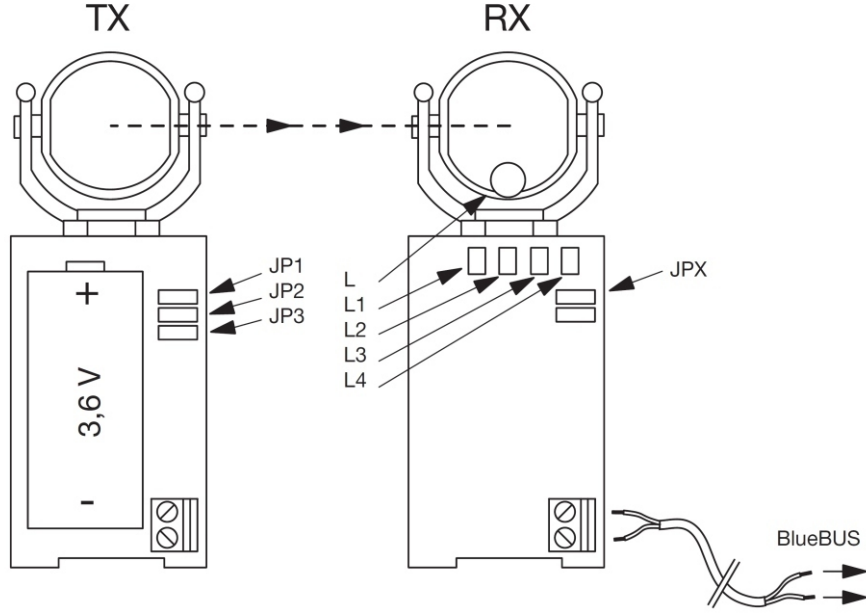

## NICE FT210B BlueBUS PİLLİ EMNİYET FOTOSELİ

**TX sensöründe jumper JP1 takılıyken 15 m, takılı değilken 7 m mesafeye kadar çalışır.**

TX sensöründe jumper JP1 çıkartılacak (7 m den fazla ise takılı).

TX sensöründe jumper JP2 takılı olacak.

TX sensöründe jumper JP3 çıkartılacak.

RX sensöründe jumper JPX üstte yatay takılıyken fotosel kapanmada devrede.

RX sensöründe jumper JPX altta yatay takılıyken fotosel açılmada devrede.

RX sensöründe jumper JPX sağda düşey takılıyken fotosel açma ve kapanmada devrede.