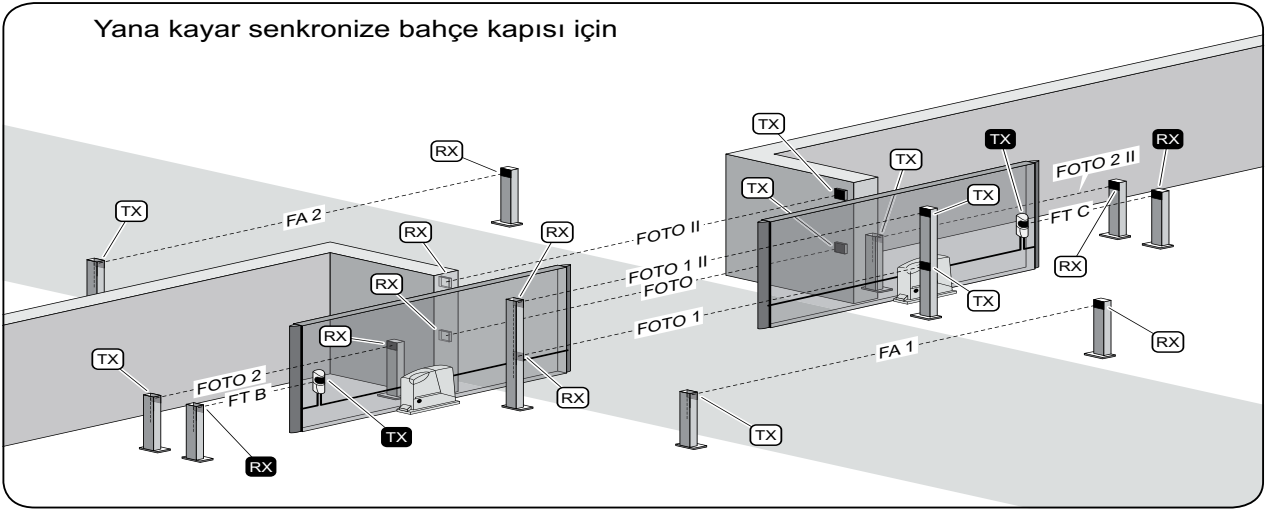

## Nice Bluebus Fotosel Jumper Fonksiyonları

### Yana kayar bahçe kapısı için

### Dairesel açılırıft kanat bahçe kapısı için

FOTO		FOTO 2	
FOTO II		FOTO 2 II	
FOTO 1		FOTO 3	
FOTO 1 II		<b>TX ve RX fotosel üzerindeki jumperlar aynı konuma getirilmelidir</b>	