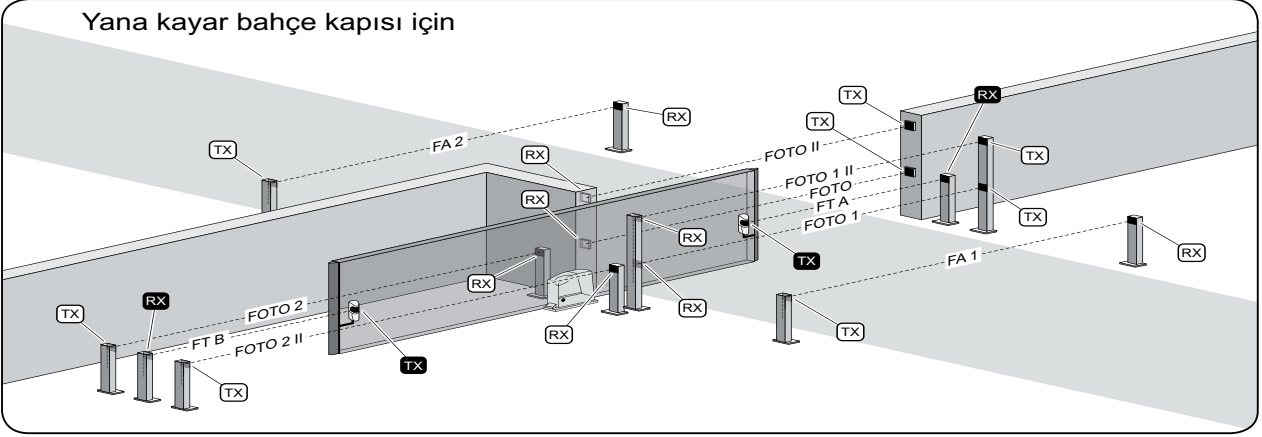

## Nice Bluebus Fotosel Jumper Fonksiyonları

### Yana kayar bahçe kapısı için

### Dairesel açılırıft kanat bahçe kapısı için

FOTO		FOTO 2	
FOTO II		FOTO 2 II	
FOTO 1		FOTO 3	
FOTO 1 II		<b>TX ve RX fotosel üzerindeki jumperlar aynı konuma getirilmelidir</b>	